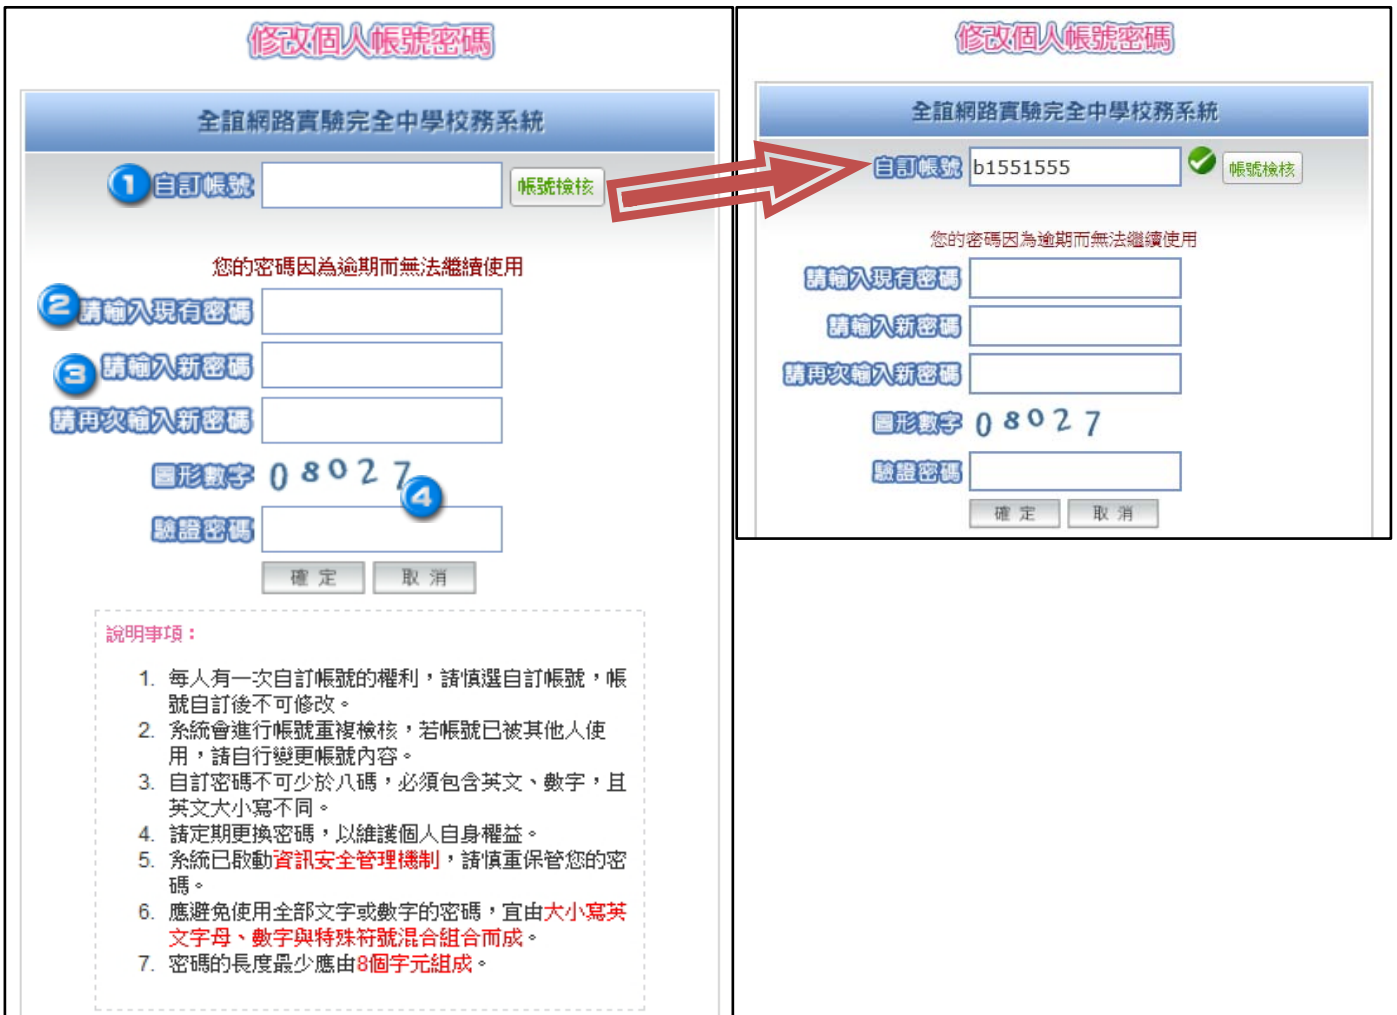

2. 以身分證字號登入後系統會將老師導入設定個人自訂帳號，與重新更換新密碼畫面

1 請老師先輸入要設定的自訂帳號資料，並可透過帳號檢核功能，查詢看看此自訂帳號是
否有人使用。

➤ 個人自訂帳號僅一次設定機會，請老師設定時務必謹慎

2 請輸入現有密碼(即身分證字號)

3 請輸入欲設定的新密碼兩次

4 輸入驗證碼後按下確定，系統將再次導入系統登入畫面，老師即可使用自己的自訂帳號
作登入作業。