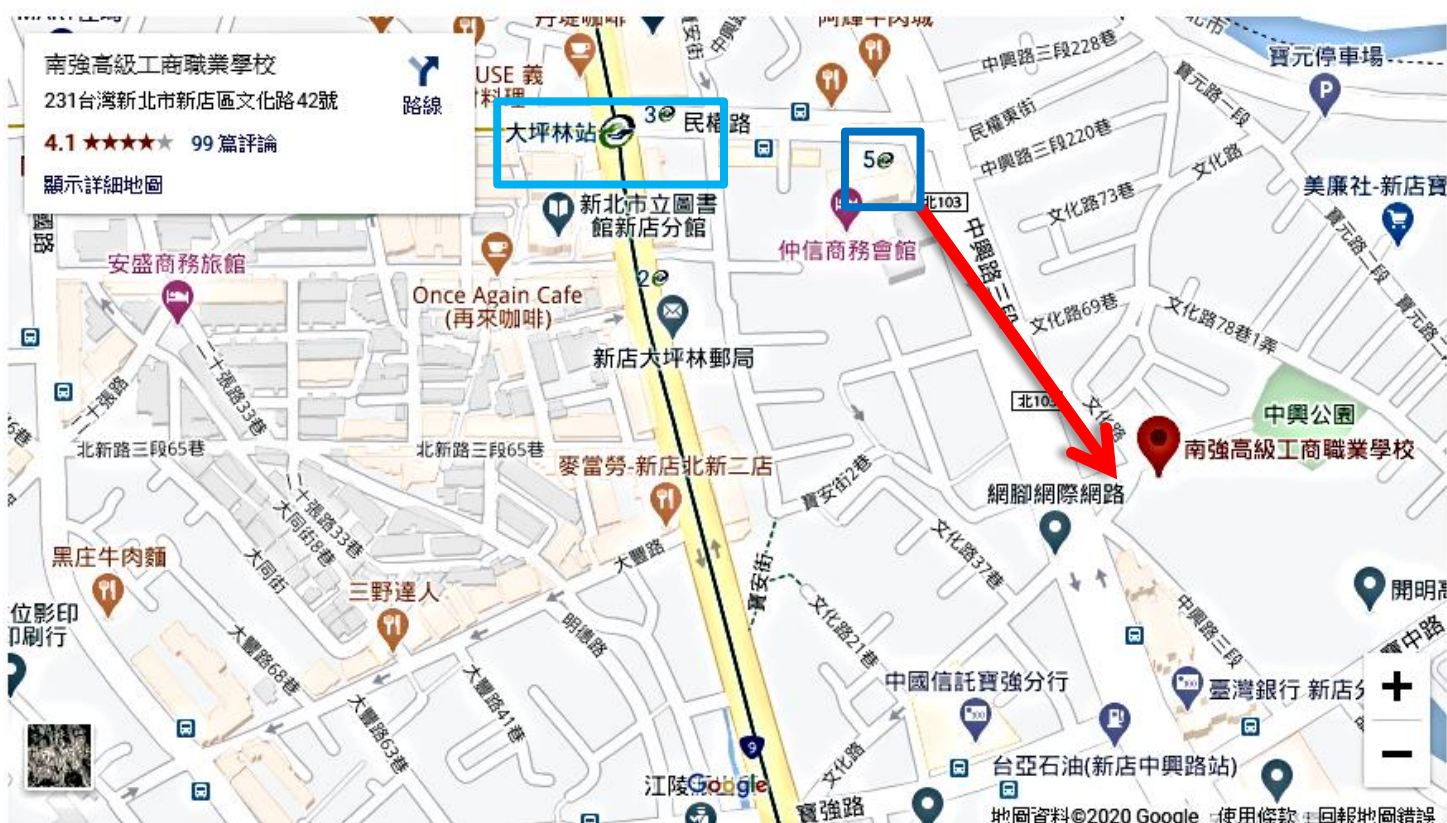

南強工商

交通超便利

◆ 公車路線

寶中路口站下車（直達南強工商）

大坪林站下車（步行約6分鐘）

捷運大坪林站下車（步行約6分鐘）

新店客運	642、643、644、647、648、849、綠7、綠8、綠10、綠13、綠15、930、647、849、綠3
大南汽車	綠9
臺北客運	793、796、941(三峽)
欣欣客運	252、290、棕2
中興、指南客運	951(汐止)、918(新莊、泰山、板橋)
欣欣客運	252、290、棕2
大都會客運	環狀線(新莊—新店)
大都會客運	9028新店(大坪林)—羅東、蘇澳
福和客運	1551(基隆—新店)

◆ 乘捷運（綠線及環狀線）至新店大坪林站下車（5號出口步行約3分鐘）

選技職 | 有前途